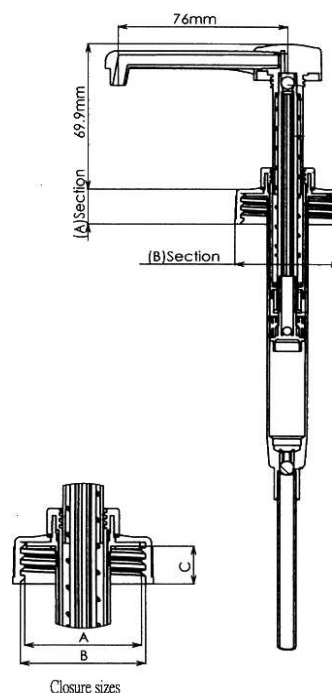

POMPE DOSE SAVON 8 MML POUR JERRYCAN DE 5 LITRES

- S'adapte sur jerrycan de 5L de savons / gels mécaniciens ou nettoyants liquides – Bague 42/410
- Volume délivré : 8 mL
- Verrouillage position basse
- Pas de contact produit avec les parties métalliques de la pompe : longue durabilité et bonne compatibilité produit
- Matière : polypropylène

INFOS LOGISTIQUES

Réf : PO617

Pompe dose savon 8 mml

CARACTERISTIQUES

Section (A) : 17,5 mm
Section (B) : \varnothing 47,3 mm
Closure (A) : 39,3 +/- 0,05 mm
Closure (B) : 42,1 +/- 0,05 mm
Closure (C) : 13,6 +/- 0,05 mm